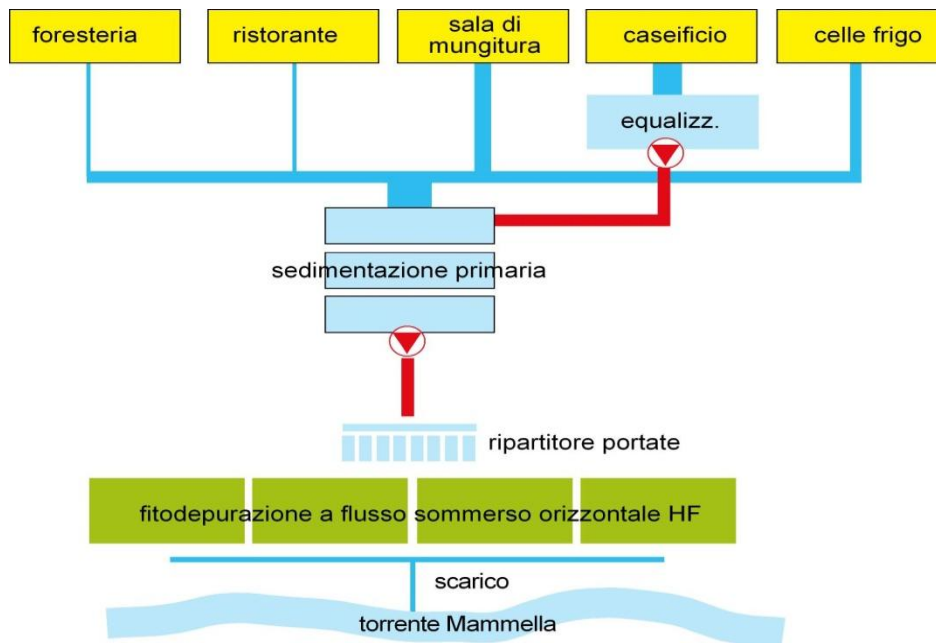

I RISULTATI

Durante la fase di avvio l'impianto è stato attentamente monitorato; dopo una prima fase iniziale in cui il raggiungimento delle rese depurative risultava molto rallentato dalla presenza di un pH in ingresso molto basso che inibiva la formazione delle colonie batteriche, grazie anche alla revisione delle procedure gestionali nel caseificio e ad una più efficace raccolta del serio, l'impianto ha raggiunto una buona costanza di rendimento con elevate rimozioni del carico organico in ingresso.